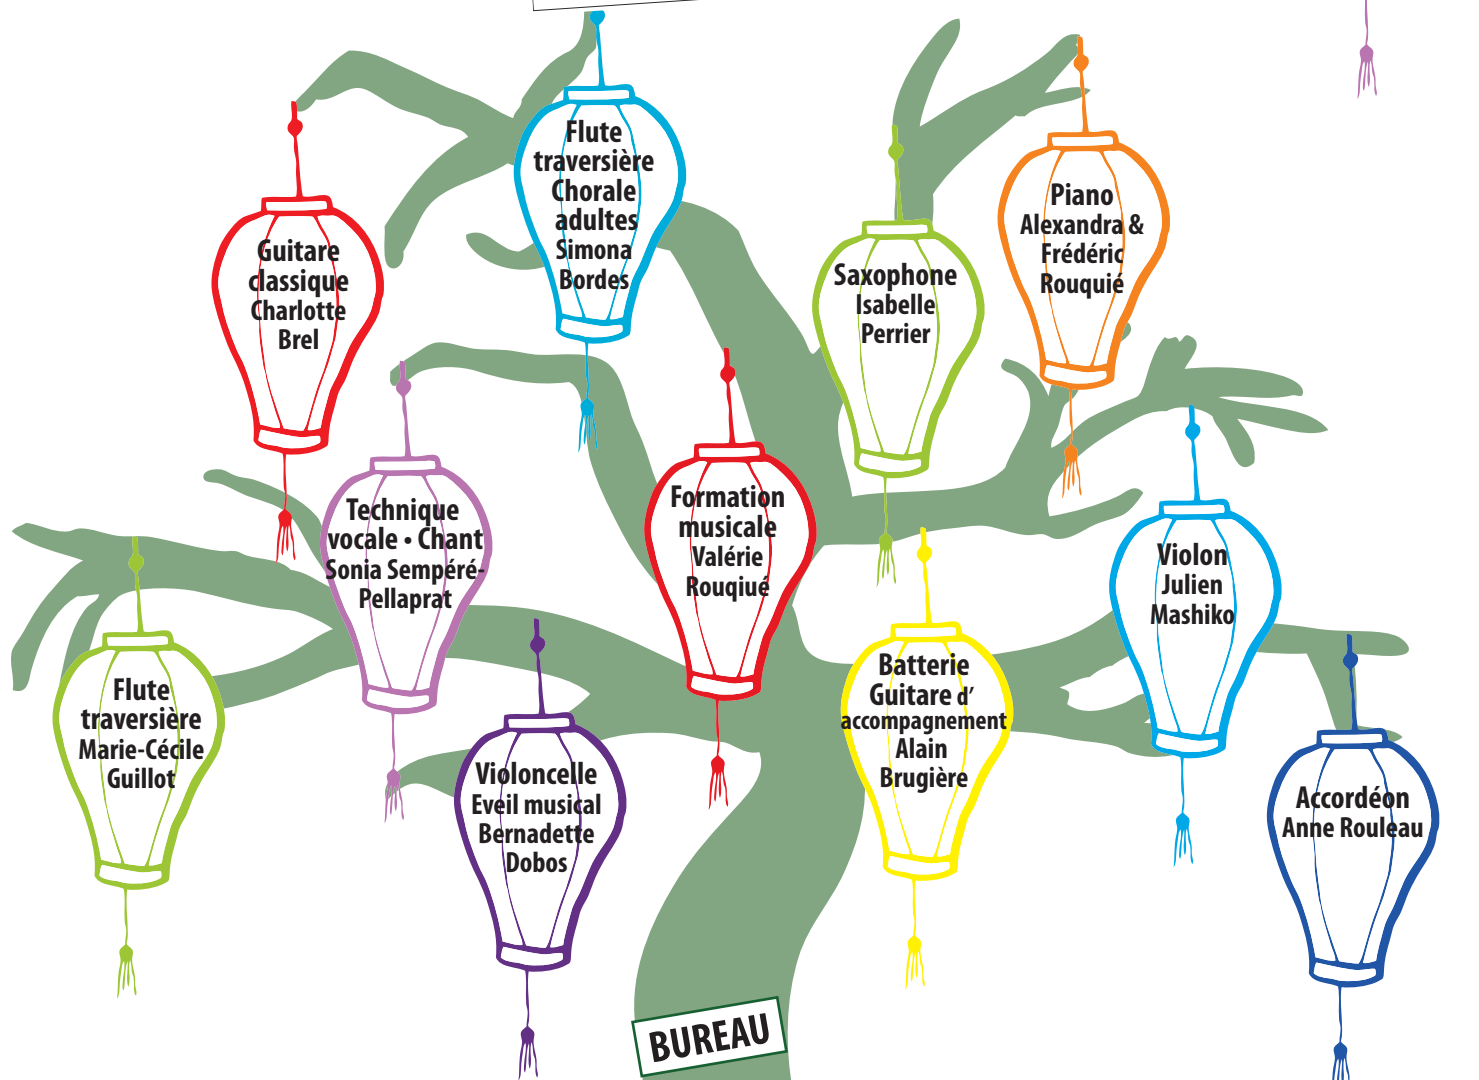

Organigramme

Souillac

BUREAU

- **PRESIDENTE**
  Virginie Sinizergues
- **Dir. PEDAGOGIQUE**
  frédéric Rouquié
- **PRESIDENT**
  Gilles Fernandez
- **TRESORIERE**
  Françoise Arpaillange
- **SECRETARE**
  Alexandra Mathieux
- **CO-SECRETARE**
  Mélanie Sertier

CONSEIL D'ADMINISTRATION

*Christine Mezzana • Charlotte Brel • France Gabard-Quequinier • Maryline Cagnard • Virginie Leroy
François Rodriguez • Frédéric Rouquié • Romain Leduc*